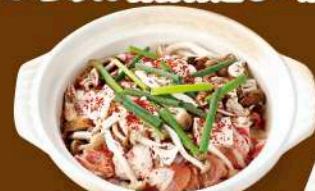

男性のお客様
5,500円(税込)

お得なクーポン
カレンダー付
+500円(税込)

2時間飲み放題
スタンダード付
約**50**種類

選べる鍋。4種類の中からひとつお選びください！

いちげん名物特選もつ鍋

たっぷり肉三昧鍋

三元豚の
ねぎしゃぶしゃぶ

選べるスープの 海鮮寄せ鍋

醤油スープ 味噌スープ 焼きアゴ出汁の塩スープ 味噌チゲスープ ※写真はイメージで5人前です ※ご注文は4人前から承ります

- ◆前菜3種盛り合わせ ◆ベーコンシーザーサラダ ◆刺身5種盛り ◆エビチリ&アボカドフリット
- ◆海鮮と彩野菜のオイスターソース炒め ◆肉の盛り合わせプレート ◆たたき胡瓜 ◆フローズンケーキ&フルーツ
- ◆鍋(選べるスープの海鮮寄せ鍋or肉三昧鍋or三元豚のねぎしゃぶしゃぶorもつ鍋) ◆鍋うどんor雑炊orそば ※お替りOK

いちげん女子にご提案！全9品

3時間 女子会プラン

飲み放題が付いて

お一人様 **3,200円**(税込)

※写真は5人前です。ご注文は4人前から承ります。

3時間飲み放題
スタンダード付
約**50**種類

シューストポテトは食べ放題！

- ◆生ハム盛り合わせ
- ◆彩り野菜のサラダ ◆炙りサーモン
- ◆チキンナゲット&ポテトフライ ◆生春巻き
- ◆鶏半身のエスニックガイヤーン
- ◆トルティニヤ生地のプルアパート
- ◆トマトパスタ ◆フローズンケーキ&フルーツ